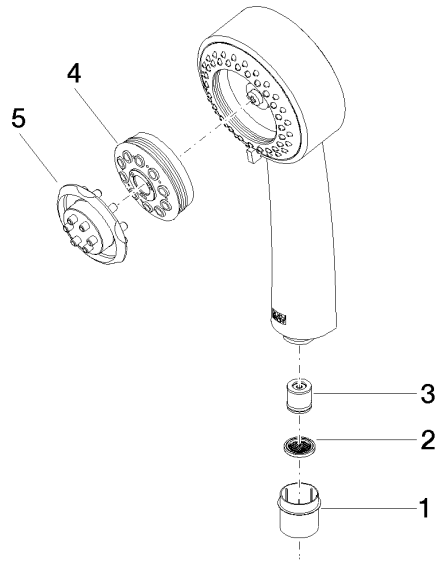

28 002 978

- A tre regolazioni: COMPACT RAIN, COMPACT SOFT FLOW, COMPACT AQUAPRESSURE FLOW, portata max. 9 l/min (a 3 bar)
- con sistema anticalcare
- Soffione Ø 95mm
- ingresso 1/2"

Sistema di sicurezza antiriflusso.

28 002 978

mm [inches]

Diagramma di portata

Certificati

LGA_18610.

28 002 978

Elenco delle parti di ricambio

N.	Codice articolo	Denominazione	Quantità necessaria	Tempo di produzione
1	09 21 02 115 90	calotta	1	2
2	09 23 01 039 90	setaccio	1	2
3	09 23 01 077 90	limitatore di portata	1	2
4	04 12 11 071 00 90	doccia	1	2
5	09 30 09 022 90	chiave	1	2